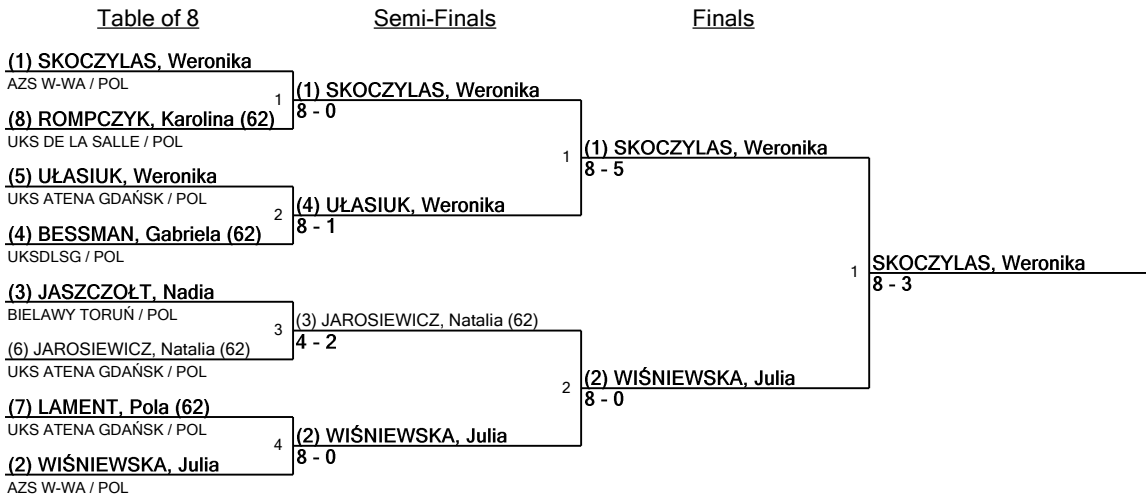

floret kobiet dzieci Final Ranking

Tournament: Kaszubska Jesień
Date: 24 września 2016 - 12:00
FIE Document: FE_FIE_0012

U10WF

Place	Name	Country	Birthdate
1	SKOCZYLAS, Weronika	POL	2006-01-13
2	WIŚNIEWSKA, Julia	POL	2006-02-22
3T	UŁASIUK, Weronika	POL	2006-07-15
3T	JAROSIEWICZ, Natalia (62)	POL	2006-03-22
5	JASZCZOŁT, Nadia	POL	2006-05-05
6	BESSMAN, Gabriela (62)	POL	2006-03-28
7	ROMPCZYK, Karolina (62)	POL	2006-03-12
8	LAMENT, Pola (62)	POL	2006-01-19
9	JAKUBOWSKA, Marta (62)	POL	2006-10-30
10	NELZA, Dominika	POL	2007-07-22
11	KAPAŁA, Emilia	POL	2006-09-21
12	DUDZIUK, Julia	POL	2007-08-09
13	MAJOREK, Zofia	POL	2006-09-01
14	SZEFERA, Emilia	POL	2007-01-01
15	KARPINSKA, Zuzanna	POL	2006-08-12
16	KWAŚNIEWSKA, Julia	POL	
17	WOJEWÓDZKA, Zuzanna	POL	2007-10-24
18	DOROSZKIEWICZ, Wiktoria	POL	2007-03-09
19	WALCZYK, Zuzanna	POL	2007-08-17
20	GROMELSKA, Oliwia	POL	2007-08-20
21	WILKE, Laura	POL	2006-08-24
22	GLISZCZYŃSKA, Milena	POL	2006-04-19
23	KRYSZK, Kalina	POL	2006-10-05
24	SACHARCZUK, Agata	POL	2007-05-10
25	BYZEWSKA, Alicja	POL	
26	KOLASA, Pola	POL	2006-11-21
27	BEKALARCZYK, Monika	POL	2006-12-21
28	WOJTAS, Hanna	POL	
29T	DĄBROWSKA, Liliana	POL	2006-08-15
29T	KOWALCZYK, Amelia	POL	2007-08-15
31	WILCZYŃSKA, Wiktoria	POL	
32	GAWENDA, Natalia	POL	
33	SMORGOWICZ, Iga (62)	POL	2006-01-03
34	BORODZIUK, Helena	POL	
35	DUDZIC, Nina	POL	
36	KOWALEWSKA, Ewa	POL	2007-01-15